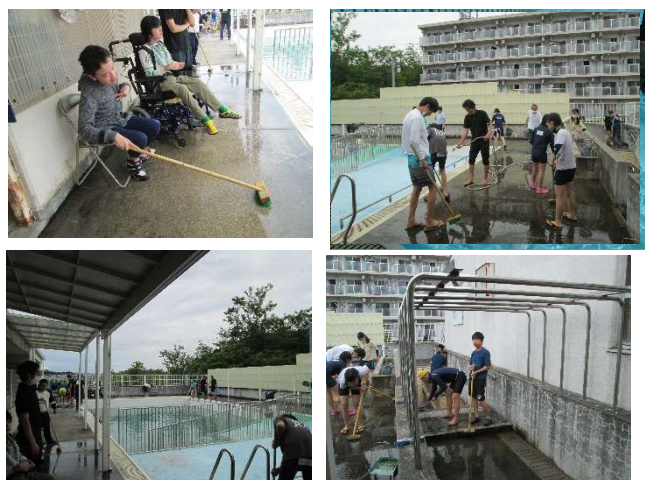

7月・8月の行事予定

- 7月1日(土) 市制記念日(12:05下校)
オープンスクール 卒業生のつどい
- 3日(月) 振替休業日
- 4日(火) 児童生徒集会
介護実習1日目 
- 5日(水) 介護実習2日目
ひまわりアンサンブル
職員会議(14:05下校)
- 6日(木) 居住地校交流(三樹小 三木中)
- 10日(月) 児童生徒集会
居住地校交流(緑中)
- 11日(火) 自力通学練習(中)
グリコピア神戸見学(中)
- 12日(水) 居住地校交流(緑中)
- 13日(木) 居住地校交流(志染小)
- 14日(金) 子ども安全・安心の日
花植え(小学部)
居住地校交流(三木小)(自由小)
(三木東中)
- 17日(月) (祝)海の日
- 18日(火) 児童生徒集会
- 20日(木) 美化
- 21日(金) 給食最終日 大掃除
お話会(14:05下校) 
- 24日(月) 終業式(11:05下校)
- 25日(火) 個人懇談①
- 26日(水) 個人懇談②
- 28日(金) 感覚統合研修会
- 8月4日(水) 共生社会を考える講演会
- 11日(金) (祝)山の日
- 14日(月) 学校閉庁
- 15日(火) 学校閉庁
- 30日(水) 学校保健委員会 

【熱中症に気をつけて!】

本格的な夏を迎えました。子どもたちは、暑さに負けず元気に活動しています。しかし、油断は禁物ですので、暑さ指数を日々確認しながら、外での活動等の判断をしています。水分補給を心がけて、無理なく活動していきます。ご家庭でも、よろしく願いいたします。

6月の学校生活から

三木特合宿より

プールそうじより

三木特別支援学校ホームページ(「<http://www.miki.ed.jp/sh/miki/>」で検索)に本校の教育活動を掲載しています。是非ご覧ください。保護者専用ページものぞいてみてください。