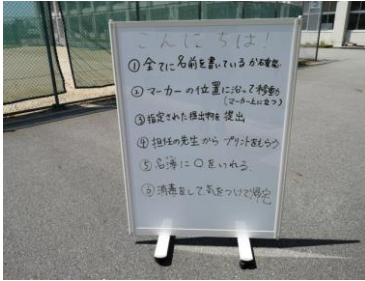

5月にはこんなことがありました。

4月23日(木)、5月8日(金)に各家庭に課題をポストインしました。5月11日(月)・12日(火)、21日(木)、22日(金)の課題提出日には、生徒達は元気に登校してくれました。

6月学校行事予定

日	月	火	水	木	金	土	
部活終了 18:00 完全下校 18:15	1	2	3	4	5	6	
	分散登校 (AM) 衣替え移行期間 (~12日) ※	分散登校 (AM)	分散登校 PTA 新旧本部役員会 ☆	分散登校 ☆	分散登校 ☆	分散登校 ☆	
7	8	9	10	11	12	13	
	分散登校 S S W ※ ☆	分散登校 ☆	分散登校 S C ☆	分散登校 ☆	分散登校 ☆		
14	15	16	17	18	19	20	
	全校朝会 完全衣替え 子ども安全安心の日 校内安全点検 S S W ※ ☆	☆	S C ☆	☆	☆		
21	22	23	24	25	26	27	
	学年集会 S S W ※ ☆	☆	S C ☆	☆	☆		
28	29	30	7/1	7/2	7/3	7/4	
	全校朝会 S S W ※ ☆	☆	S C ☆	☆	☆		

※…教職員定時(18:00)退勤日 ☆…給食日

S C…スクールカウンセラー勤務日 S S W…スクールソーシャルワーカー勤務日

《毎週月曜日に定時退勤日(18:00)に取り組んでいます。ご理解とご協力をお願いいたします。》