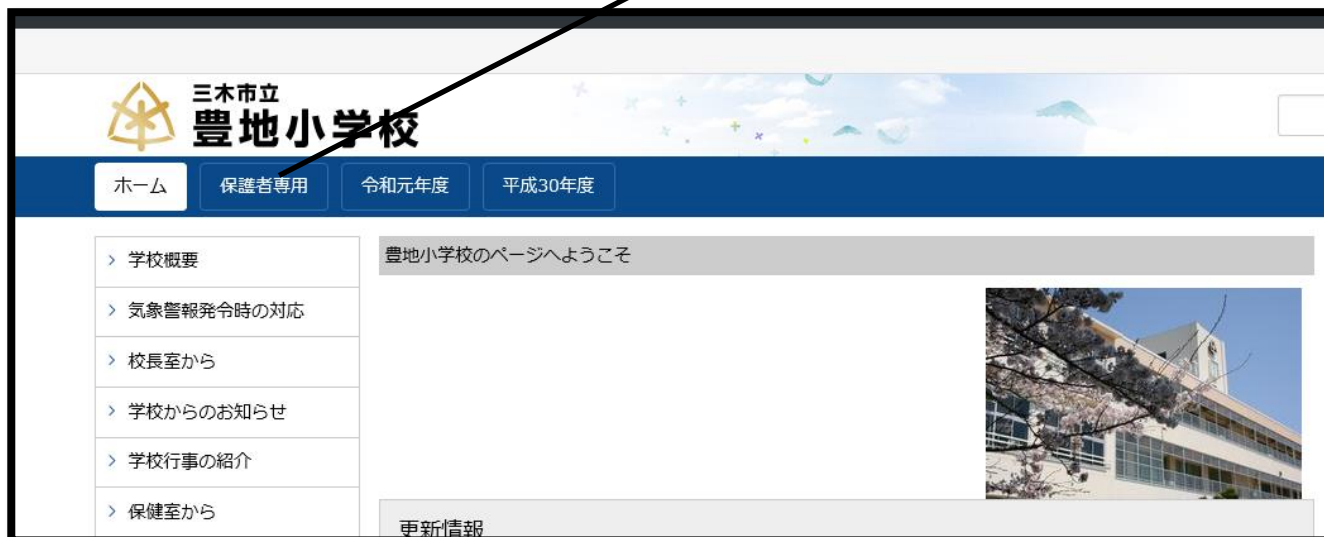

② 「Open School CMS」画面のアカウント、パスワード項目欄にアカウント、パスワードを入力ください。

アカウント「toyoti-hosokawa」

パスワード「862224」

③ 「保護者専用」画面をクリックする。

「保護者専用」画面をクリックする。