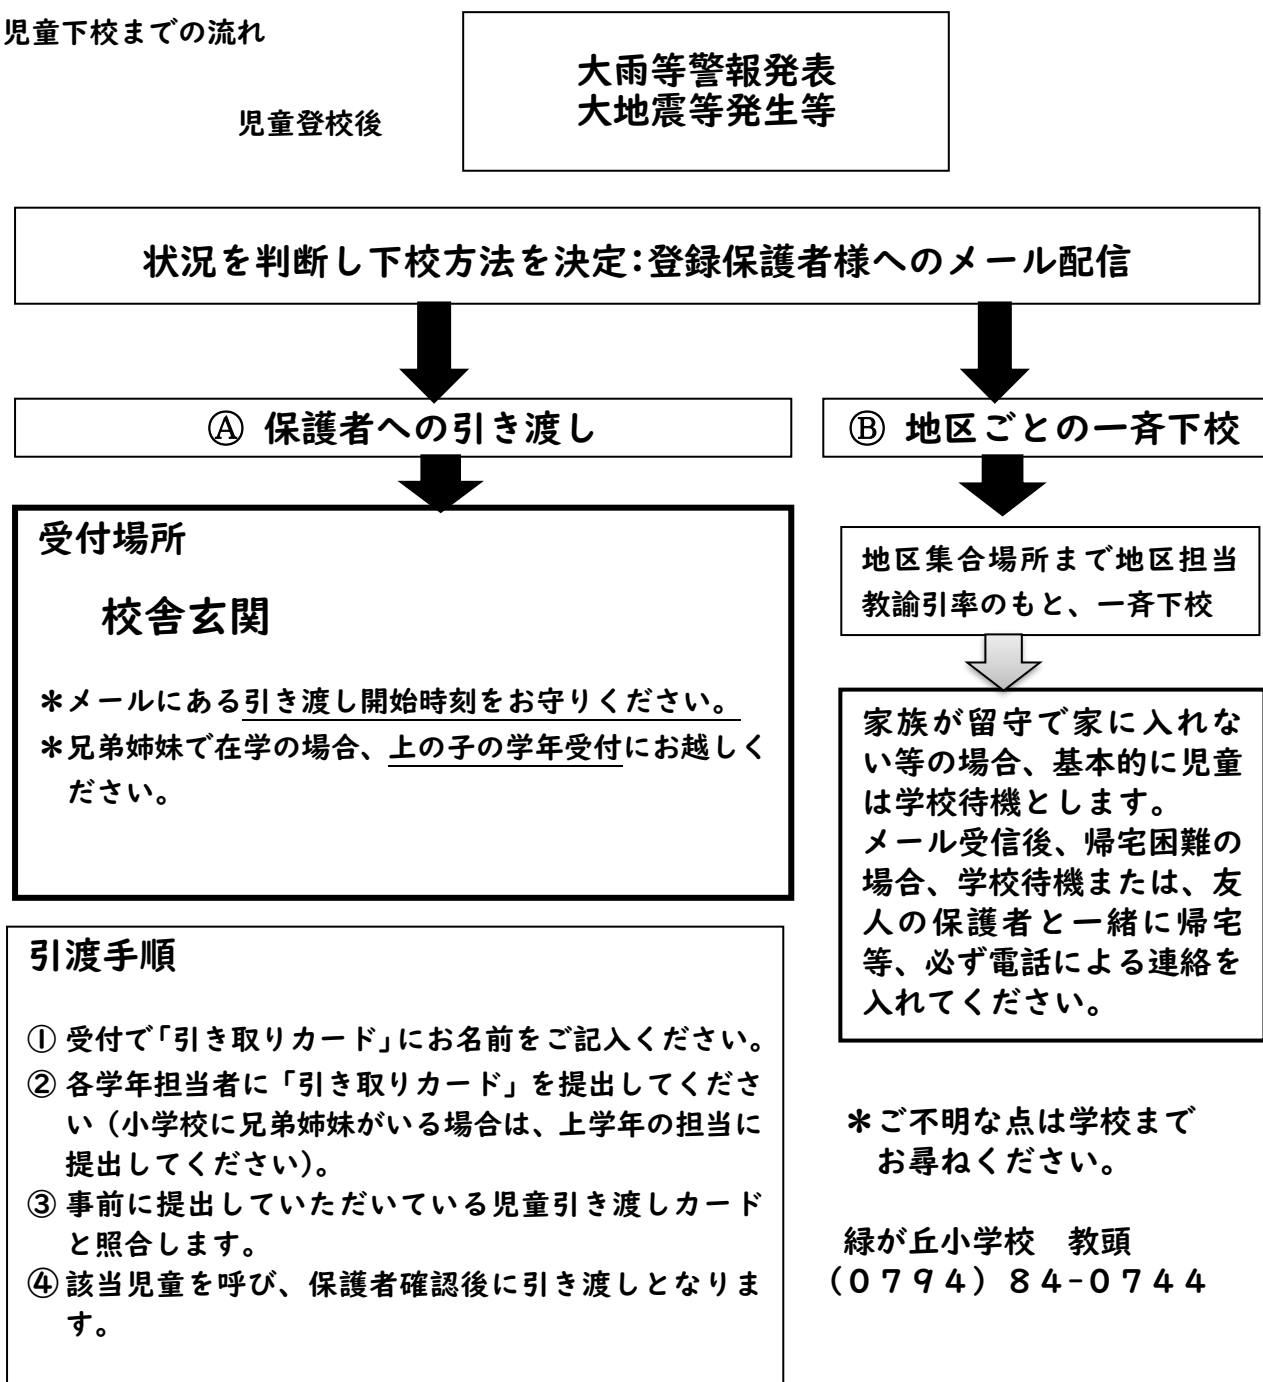

## 警報発表等による児童引き渡しについて

昨今の気象状況により、児童が登校後に警報等の発表で下校措置をとることも予想されます。引き渡しは、本年度もコロナウィルス感染予防のため、三密を避けて実施できるよう計画しています。具体的な流れにつきまして、下記をお読みいただき、ご協力をお願いいたします。

#### I 児童下校までの流れ