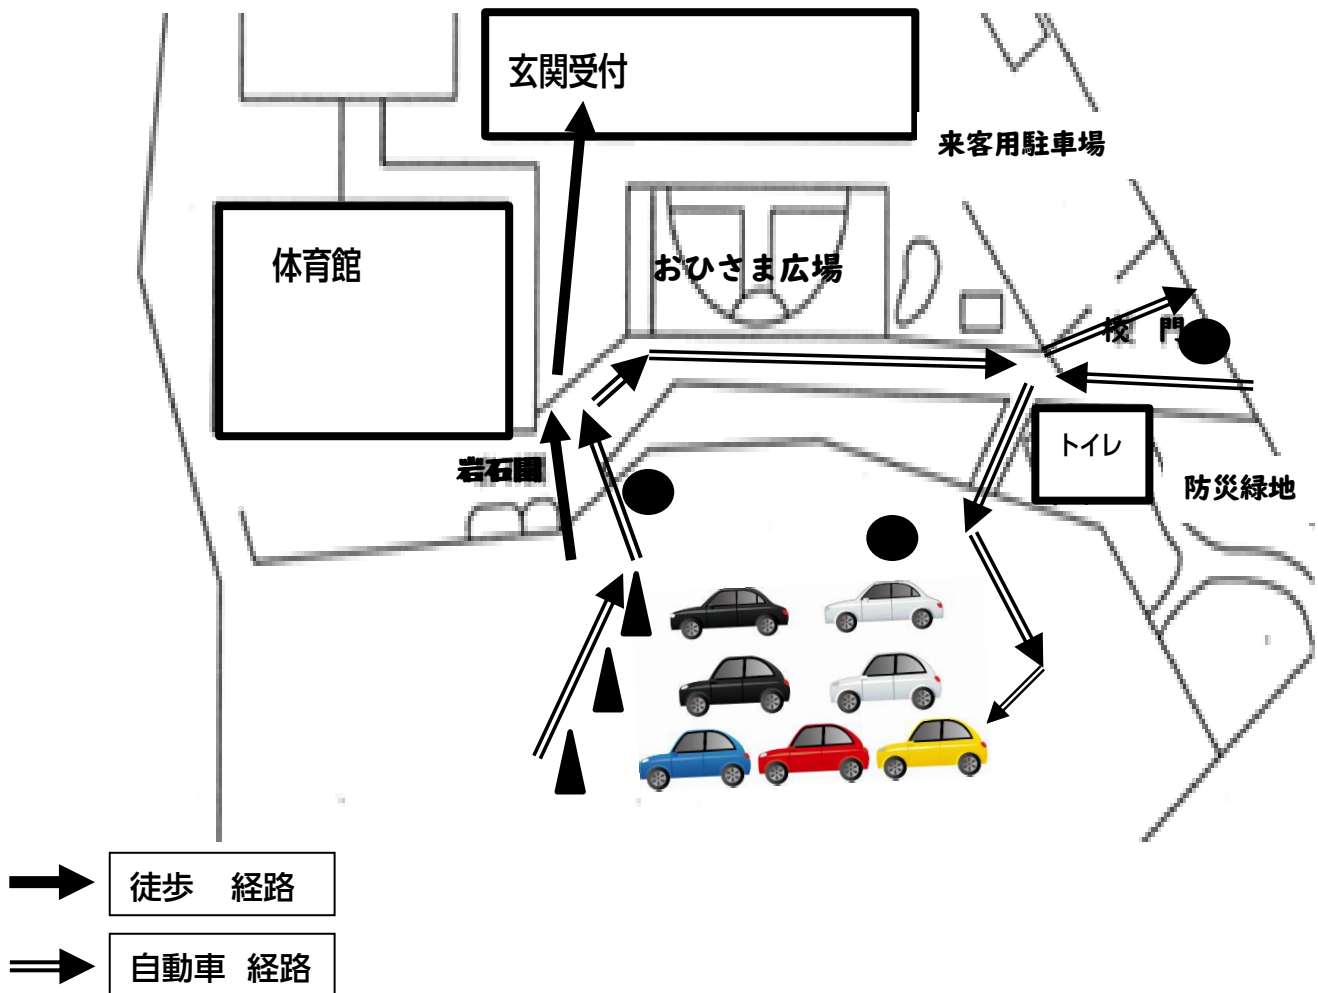

## 警報発表等による児童引き渡しについて

昨今の気象状況により、児童が登校後に警報等の発表で下校措置をとることも予想されます。引き渡しは、本年度もコロナウィルス感染予防のため、三密を避けて実施できるよう計画しています。具体的な流れにつきまして、下記をお読みいただき、ご協力をお願いいたします。

#### I 児童下校までの流れ

## 2 経路および引き渡し場所等の校内地図

- ・お車でのご来校は、くれぐれもお気をつけてお越しください。
- ・お車で来校される場合、一方通行の経路を設定しますので、お守りください。

●の位置に交通整理の職員がおりますので、指示に従ってください。

(一方通行ですが校門付近が交錯するため、徐行運転をお願いします。)