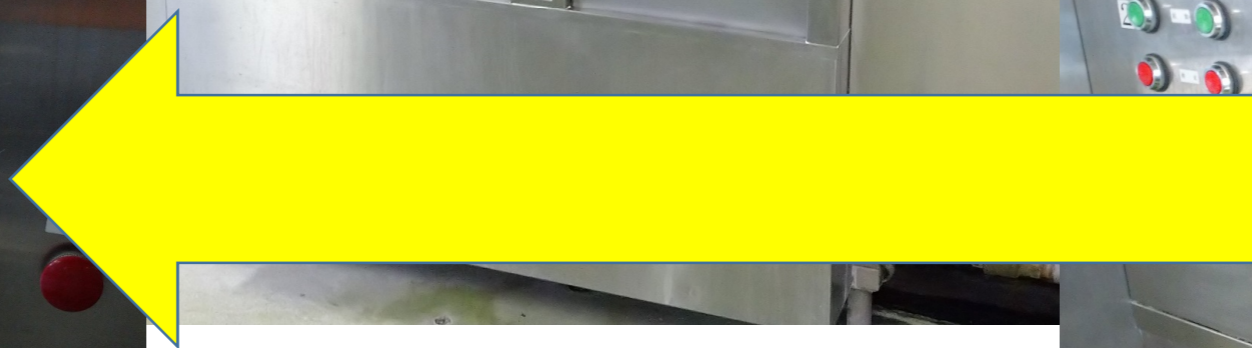

きゅうしょくしつ

給食室からのおねがい

せんじょうき
洗浄機という、
しよつき あらきかい
食器を洗う機械です。

よごしよつきいきれい
汚れた食器を入れると、綺麗になってでてきます。

うえふくろのこ
トレーの上に、ストローの袋が残ったままになっていること
せんじょうき
があります。洗浄機がこわれてしまうので、ストローの袋は
かなら
必ずすててください。