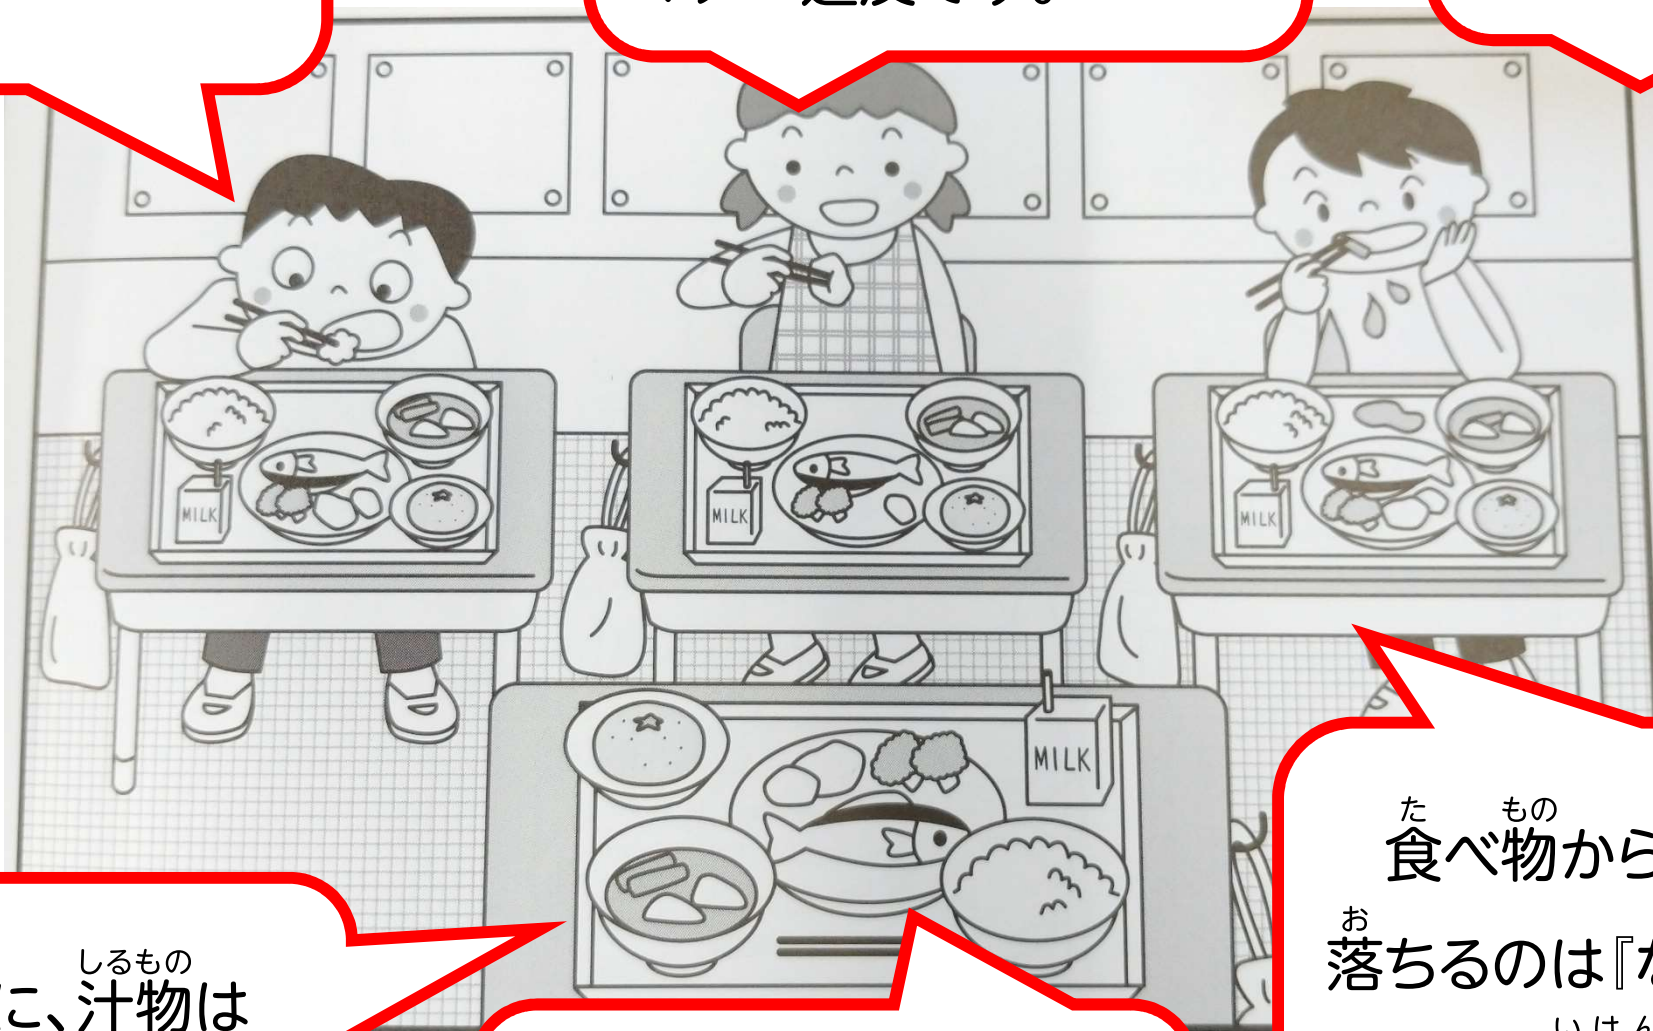

しよくじ 食事マナーまちがいさがし

した え しよくじ まちが ところ み
下の絵で、食事マナーとして間違っている所が6つあります。見つけられるかな？

うつわ も
器を持たないのは
いぬぐ
『犬食い』といってマナー
いはん
違反です。

はし た もの つ さ
お箸で食べ物を突き刺
すのは『刺し箸』といって
いはん
マナー違反です。

ひじをついて食べるの
いはん
はマナー違反です。

はん ひだり するもの
ご飯は左に、汁物は
みぎ お
右に置きます。

さかな あたま ひだり
魚は頭が左になる
お
ように置きます。

た もの する
食べ物からお汁がポタポタ
お
落ちるのは『なみだ箸』といっ
いはん
てマナー違反です。