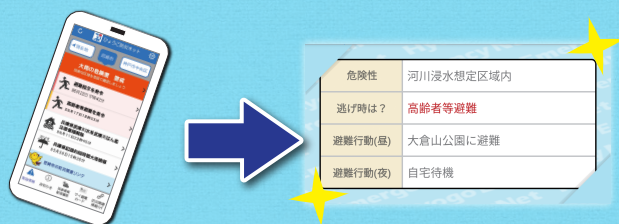

いざという時に備え「マイ避難カード」を作成

いざというときに、速やかに避難行動がとれるように、学びながら自身で考えた避難行動に移るタイミング（逃げ時）や避難場所をアプリ内「カード」に保存できます。また、保存した逃げ時に関する情報をプッシュ通知で受け取ると[マイ避難カード]を表示します。

「氾濫危険水位到達情報」**New!**

〇〇川(△△) 氾濫危険水位到達
02月25日 12時41分

発令日時 2021年02月25日 12:40

〇〇川(△△) 地点(・・・市・・・町・・・)の水位が氾濫危険水位(3.10m)に達しました。今後水位がさらに上昇する見込みがありますので、厳重に警戒して下さい。

[水位情報を確認する](#)

兵庫県内の水位周知河川(洪水により相当の損害が生ずるおそれのある河川)について、氾濫危険水位に到達したときにプッシュ通知でお知らせします。(最大6か所まで登録可能)

「大雨危険度情報」**New!**

大雨危険度情報
03月09日 10時00分時点

大雨の危険度 極めて危険
洲本市、南あわじ市(土砂災害 洪水 浸水害)、淡路市(洪水 浸水害)

大雨の危険度 非常に危険
たつの市、新温泉町(土砂災害 洪水)、丹波篠山市(土砂災害 洪水 浸水害)

大雨の危険度 警戒
該当なし

大雨危険度とは？(気象庁)
危険度分布マップ
危険な区域を地図で確認しよう(気象庁のホームページを表示します)

土砂災害 洪水 浸水害

設定した市・町の大雨の危険度(土砂災害、洪水、浸水害)が警戒以上に上昇したときにプッシュ通知でお知らせします。危険度が高まっている場所を気象庁の「危険度分布マップ」で確認してください。(登録市町数の制限なし)