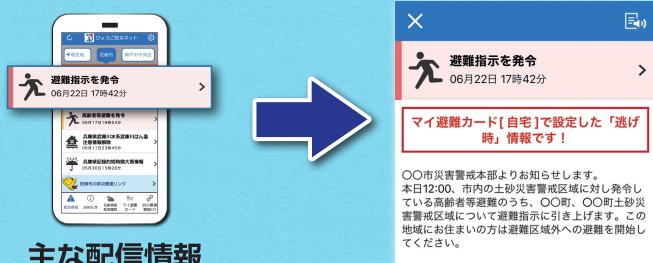

主な機能

避難に関する情報や各種気象情報などをプッシュ通知！

主な配信情報

- ●兵庫県・市・町からの緊急情報 ●避難関連情報
- ●避難所関連情報 ●国民保護に関する情報
- ●その他緊急度の高い情報 ●津波注意報・警報
- ●兵庫県・市・町からのお知らせ情報 ●地震情報
- ●気象警報・特別警報 ●記録的短時間大雨情報
- ●土砂災害警戒情報 ●河川洪水予報 ●竜巻注意情報